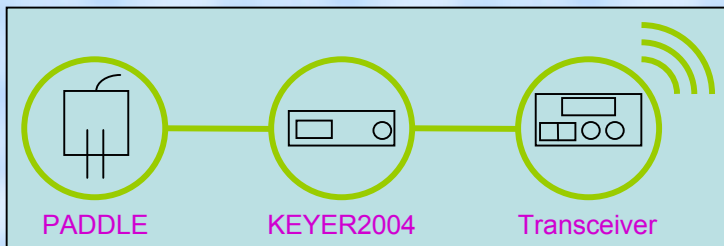

KEYER2004

4Channel CW Memory Keyer -Innovating Amateur Radio Operation-

斬新なデザイン

ブロンズメッキの高級感あふれるケースを採用しました。コンパクトなサイズ (110mm × 80mm × 30mm) で、シンプルなデザインになっています。

何度でも書き換え可能なCWメッセージ

4チャンネルまでメッセージを登録可能です。また、EEPROMにより、何度でも書き換え可能です。

プッシュスイッチ付ロータリエンコーダ採用

ロータリエンコーダにより、正確なスピード可変ができます。スイッチを押すことで瞬時に元のスピードに戻ります。

電源を切り忘れても安心

無操作時(電池使用)の消費電流は、10 μ A以下を実現。単3電池 2本で動作し、電池カバーはワンタッチで開閉できます。また、USBバス電源による動作時は、リレーが切り替わり、電池は一切消費いたしません。

USBIF4CW(オプション)によりZLOGキーイング対応

オプションのUSBIF4CWチップを搭載することにより、ZLOGによるキーイングも可能。基板上のICソケットにUSBIF4CWチップを搭載するだけです。

シンプルなインターフェイス

通常使用する場合は、パドルと無線機に接続するだけです。内蔵の単3電池 2本で動作するので、移動運用にも最適です。

KEYER2004 主な仕様

チャンネル数	4チャンネル
録音時間	1チャンネルあたり70文字を目安(符号により異なる)
機能	スクイズキーヤ機能 パドル左右反転機能 スピード可変(5WPM~60WPM) スピード瞬時リセット、リセット値登録 CWメッセージ録音、再生 CWメッセージリピート再生 TUNE機能(連続キーダウン) サイドトーン出力 ON/OFF リピート再生回数可変 リピート再生間隔可変 USBIF4CWが美装可能(オプション)
動作電圧	単3電池 2本 またはUSBバスによる供給
消費電流	約4.5mA(電池動作時)
サイズ	幅 110 × 高さ 30 × 奥行 80 [mm] (突起部除く)
質量	約250g(電池含まず)