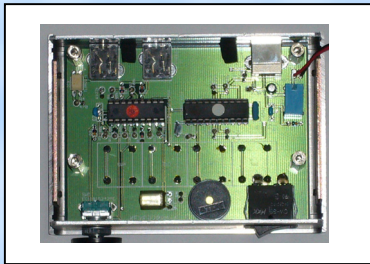

KEYER2004

4Channel CW Memory Keyer -Innovating Amateur Radio Operation-

斬新なデザイン

ブロンズメッキの高級感あふれるケースを採用しました。コンパクトなサイズ (110mm × 80mm × 30mm) で、シンプルなデザインになっています。

何度でも書き換え可能なCWメッセージ

4チャンネルまでメッセージを登録可能です。また、EEPROMにより、何度でも書き換え可能です。

プッシュスイッチ付ロータリエンコーダ採用

ロータリエンコーダにより、正確なスピード可変ができます。スイッチを押すことで瞬時に元のスピードに戻ります。

電源を切り忘れても安心

無操作時(電池使用)の消費電流は、10 μ A以下を実現。単3電池 2本で動作し、電池カバーはワンタッチで開閉できます。また、USBバス電源による動作時は、リレーが切り替わり、電池は一切消費いたしません。

USBIF4CW(オプション)によりZLOGキーイング対応

オプションのUSBIF4CWチップを搭載することにより、ZLOGによるキーイングも可能。基板上のICソケットにUSBIF4CWチップを搭載するだけです。

シンプルなインターフェイス

通常使用する場合は、パドルと無線機に接続するだけです。内蔵の単3電池 2本で動作するので、移動運用にも最適です。

KEYER2004 主な仕様

チャンネル数	4チャンネル
録音時間	1チャンネルあたり70文字を目安(符号により異なる)
機能	スクイズキーヤ機能 パドル左右反転機能 スピード可変(5WPM~60WPM) スピード瞬時リセット、リセット値登録 CWメッセージ録音、再生 CWメッセージリピート再生 TUNE機能(連続キーダウン) サイドトーン出力 ON/OFF リピート再生回数可変 リピート再生間隔可変 USBIF4CWが美装可能(オプション)
動作電圧	単3電池 2本 またはUSBバスによる供給
消費電流	約4.5mA(電池動作時)
サイズ	幅 110 × 高さ 30 × 奥行 80 [mm] (突起部除く)
質量	約250g(電池含まず)

背面パネル

KEY OUT	無線機に接続します。フォトプラでアイソレーションされております。3.5mm ϕ ジャック
PADDLE	パドルを接続します。長点と短点の割り当てはファンクションスイッチで変更できますので、気にせず接続できます。3.5mm ϕ ジャック
USB	USBIF4CW(オプション)使用時に使用します。USBIF4CWを使用しなくても、USBバスによる電源供給端子としても使用できます。